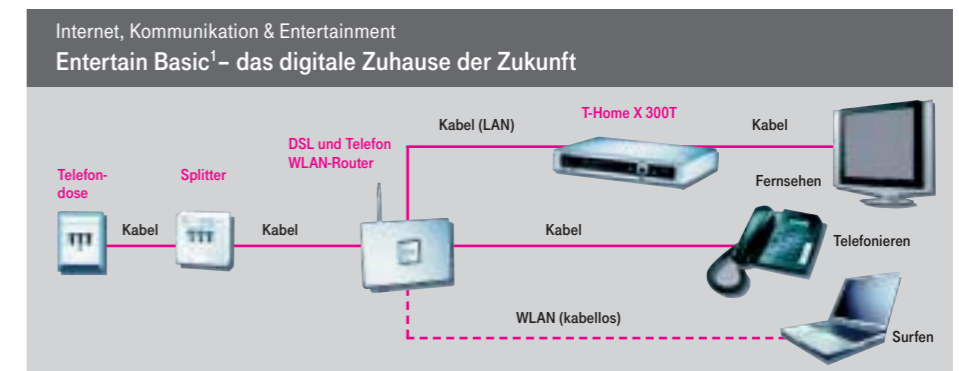

Surfen

Grenzenlose Geschwindigkeit.

Surfen Sie auf der Überholspur.

Das Entertain Basic-Paket¹ ist ideal für Sie, wenn Sie beim DSL-Surfen schnell, bequem und komfortabel unterwegs sein wollen.

- Mit DSL 16000 schnellere Übertragungsgeschwindigkeiten als mit ISDN
- Schnelle Verbindung und blitzschneller Seitenaufbau
- Schneller Empfang und Versand von eMails mit umfangreichen Anhängen
- Komfortable Downloads großer Datenmengen und Bilder
- Hohe Bild- und Tonqualität

¹ Entertain Basic (DSL) ist in vielen Anschlussbereichen verfügbar.

Grenzenlos einfach.

Einfach zu installieren.

Ihre Geräte im Überblick.

- Der Media Receiver T-Home X 300T ist die Verbindung zwischen Fernsehgerät und DSL-Anschluss.
- Mit dem Speedport W 700V erhalten Sie DSL-Modem, Router, DSL Telefonie, WLAN, Firewall und Telefonanlage in einem Gerät.
- Der T-DSL Splitter für DSL erkennt Ihr Surf- oder Telefonsignal und stellt ihm den adäquaten Ausgang zur Verfügung.

Abbildung: Media Receiver T-Home X 300T

¹ Entertain Basic (DSL) ist in vielen Anschlussbereichen verfügbar.